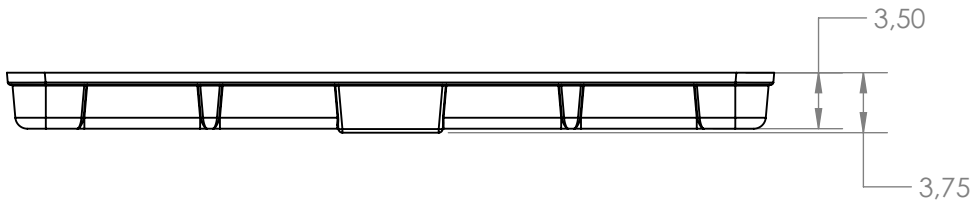

SECTION A-A

PROJET: XtraysLT 4X4
 PART NAME :
 PART NO: X

DIMENSIONS ARE IN: INCH
 MATERIAL: ABS
 ÉPAISSEUR INITIAL DU PLASTIQUE: 0.125
 COULEUR:

Rev.:

DATE:

SCALE: 1:12

SHEET NO. 1/1